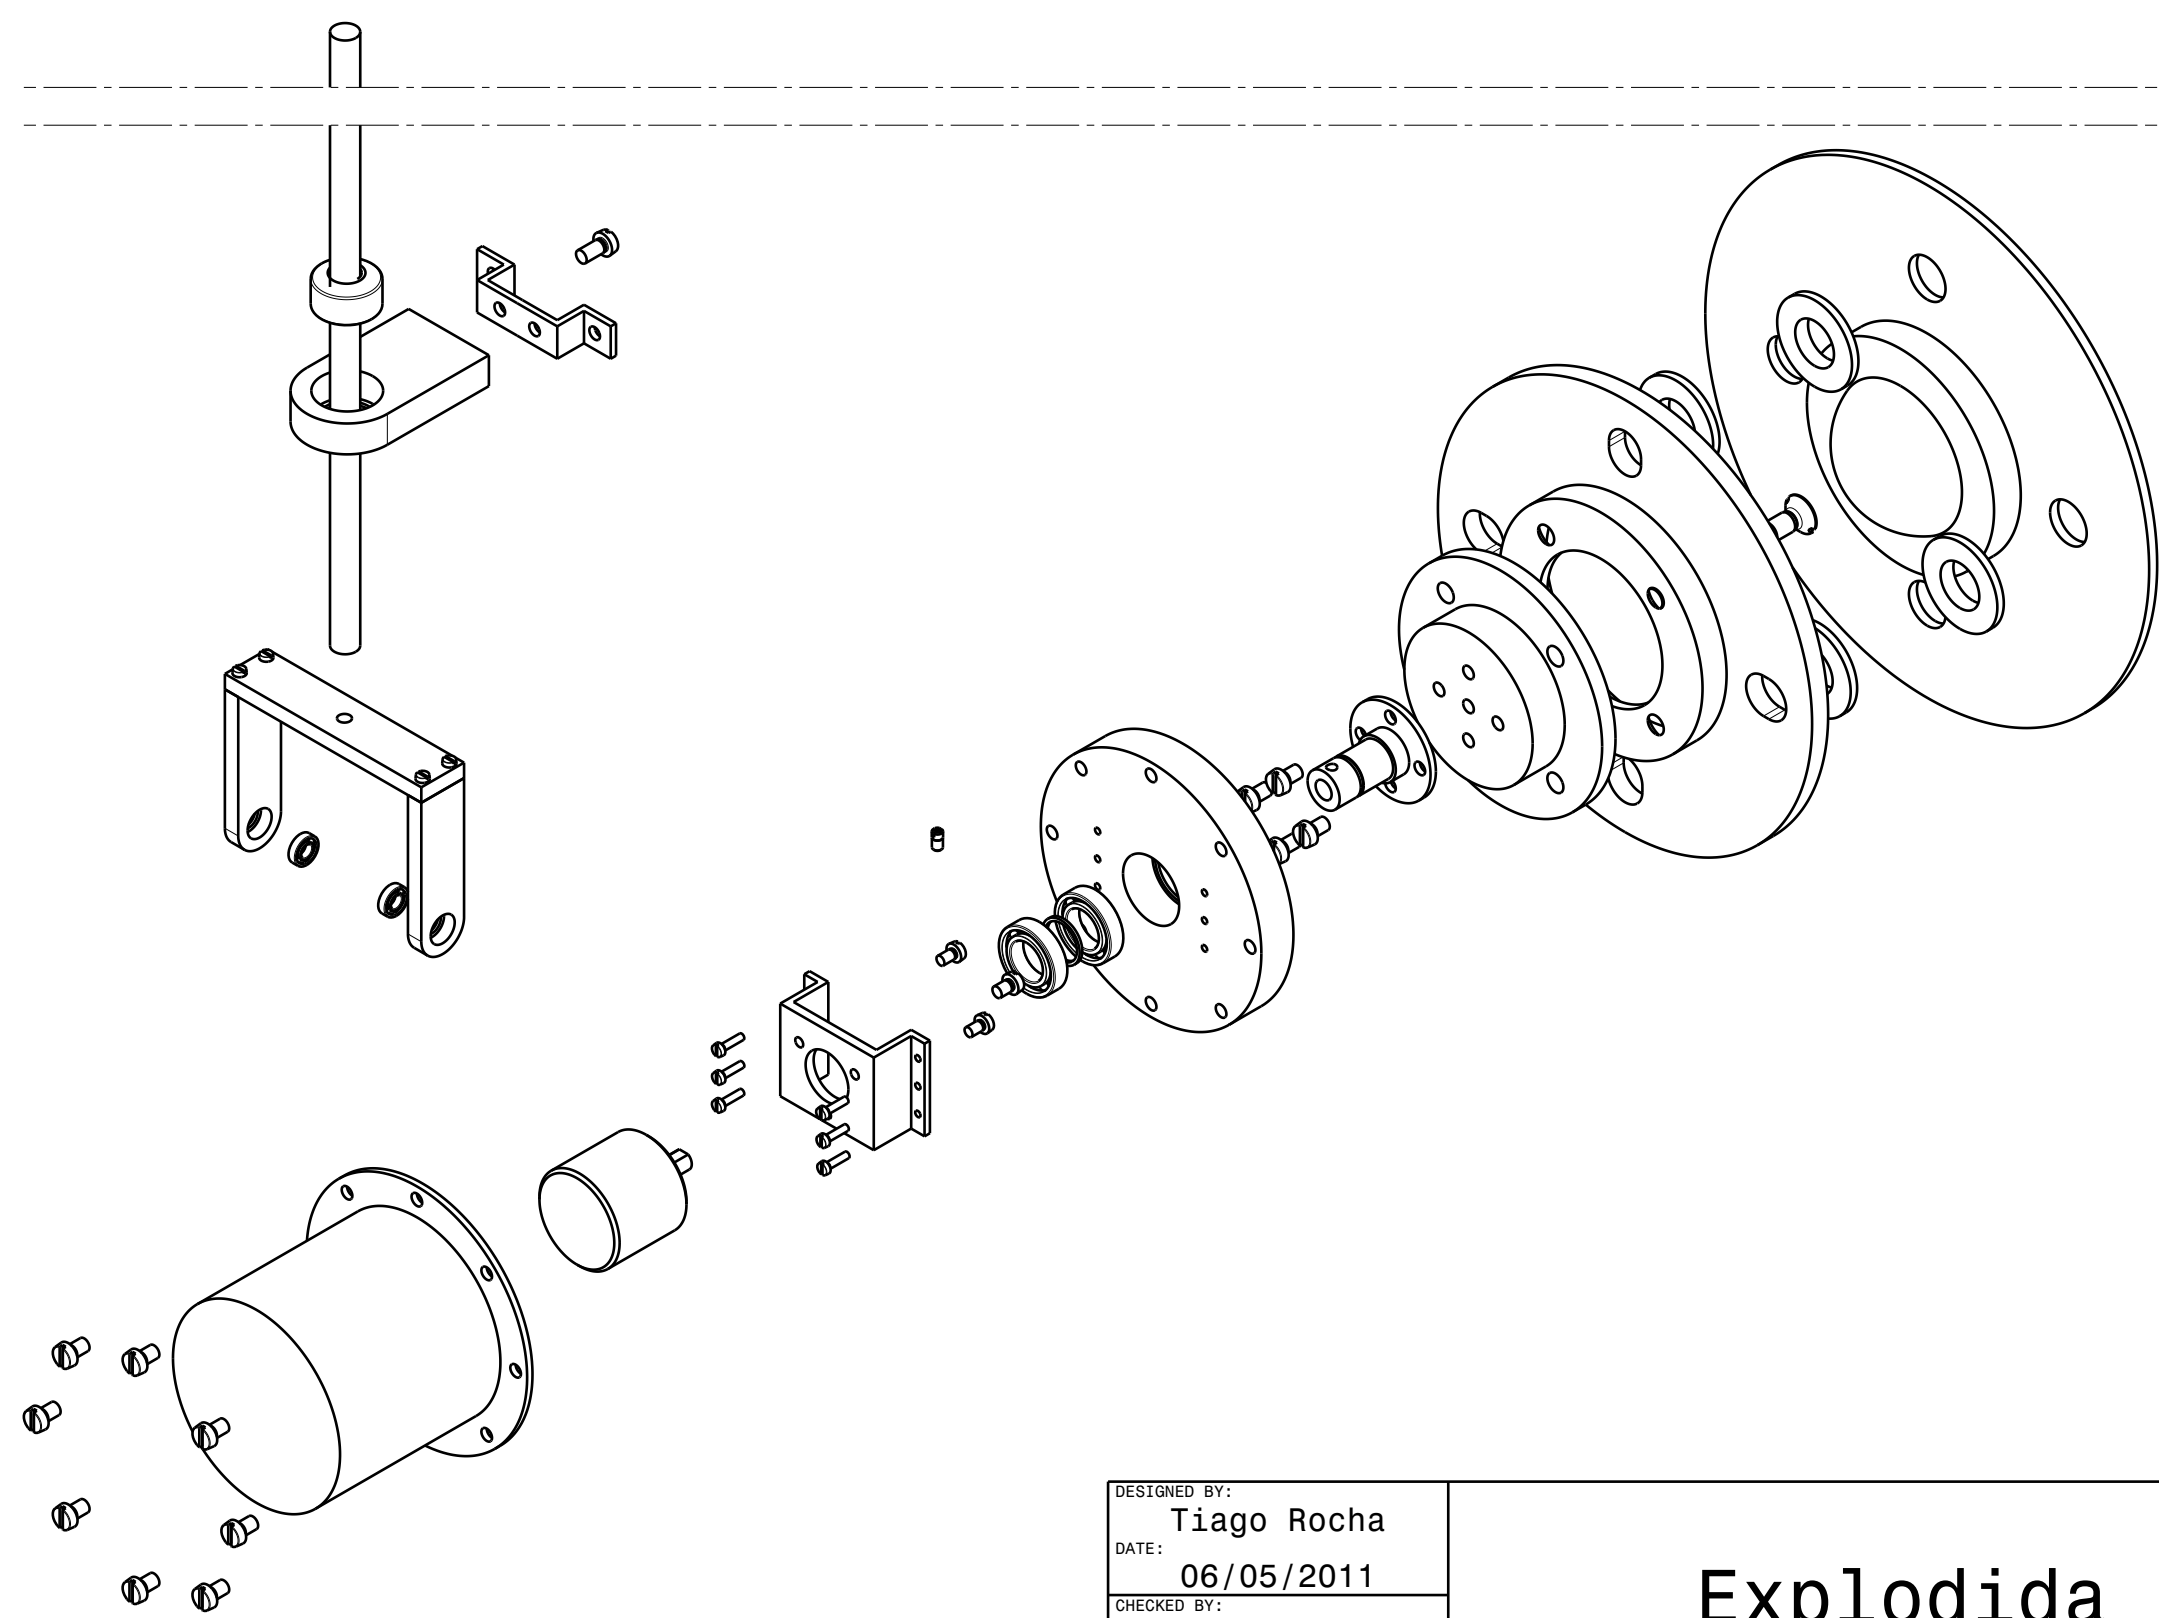

H G F E D C B A

4

3

2

1

DESIGNED BY: <b>Tiago Rocha</b>		<h1>Explodida</h1>
DATE: <b>06/05/2011</b>		
CHECKED BY:		
DATE:		
SIZE <b>A4</b>		<b>Medição da Velocidade - ATLASCAR</b>
SCALE <b>1:4</b>		PART NUMBER