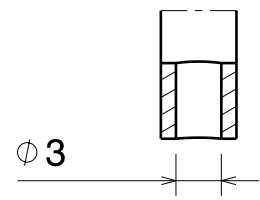

2

2

1

1

Section view A-A
Scale: 2:1

Material: Alumínio		DASSAULT SYSTEMES				
Quantidade: 2 Unidades						
DRAWN BY ricardo godinho		DATE 12-05-2010		DRAWING TITLE		
CHECKED BY XXX		DATE XXX				
DESIGNED BY XXX		DATE XXX		SIZE A4	DRAWING NUMBER estecedor	REV X
		SCALE 1:1	WEIGHT(kg) 0,01	SHEET 1/1		