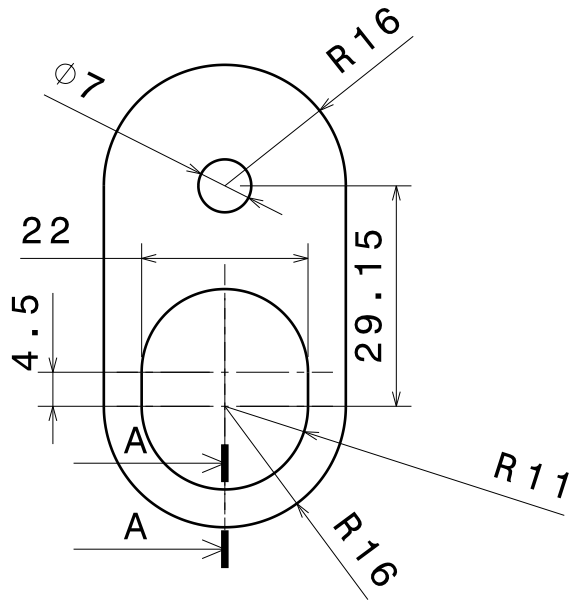

D

C

B

A

4

4

3

3

2

2

1

1

Section view A-A
Scale: 2:1

Material: Alumínio		DASSAULT SYSTEMES				
Quantidade: 2 Unidades						
DRAWN BY ricardo godinho		DATE 12-05-2010		DRAWING TITLE		
CHECKED BY XXX		DATE XXX				
DESIGNED BY XXX		DATE XXX		SIZE A4	DRAWING NUMBER estecedor	REV X
		SCALE 1:1	WEIGHT(kg) 0,01	SHEET 1/1		