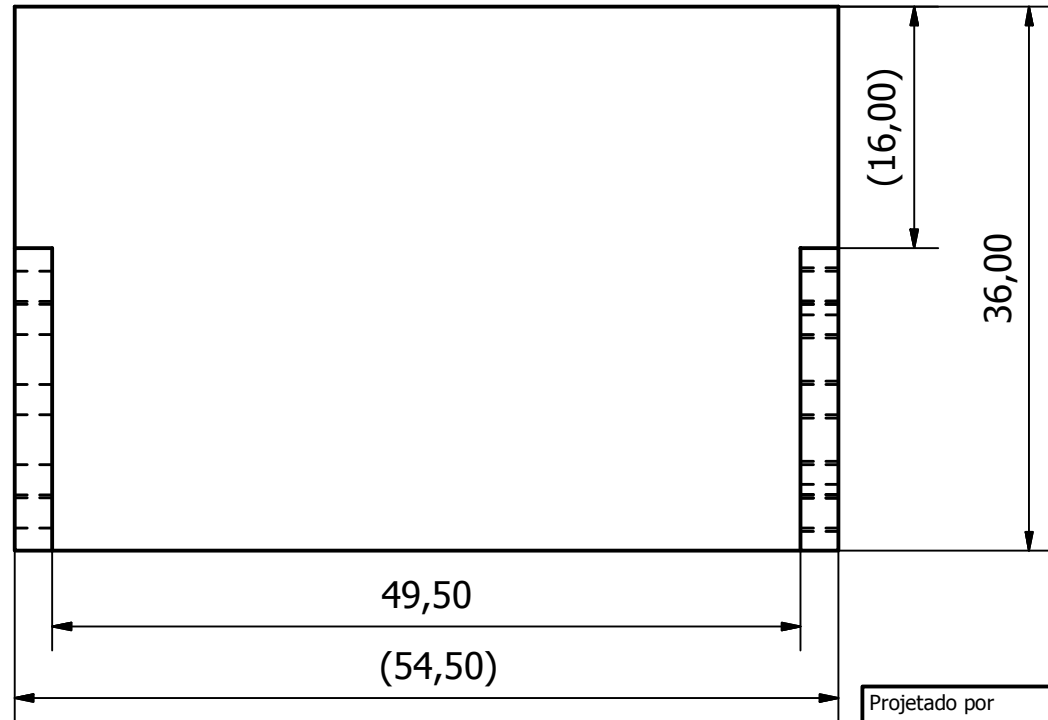

6 1 5 1 4 3 1 2 1 1

D

C

B

A

Projetado por César	Verificado por	Aprovado por	Data	Data	
				02-12-2013	

drwa_ligacao_servo_camara2_v2		Edição	Folha
		2	1 / 1

CRIADO POR UM PRODUTO EDUCACIONAL DA AUTODESK