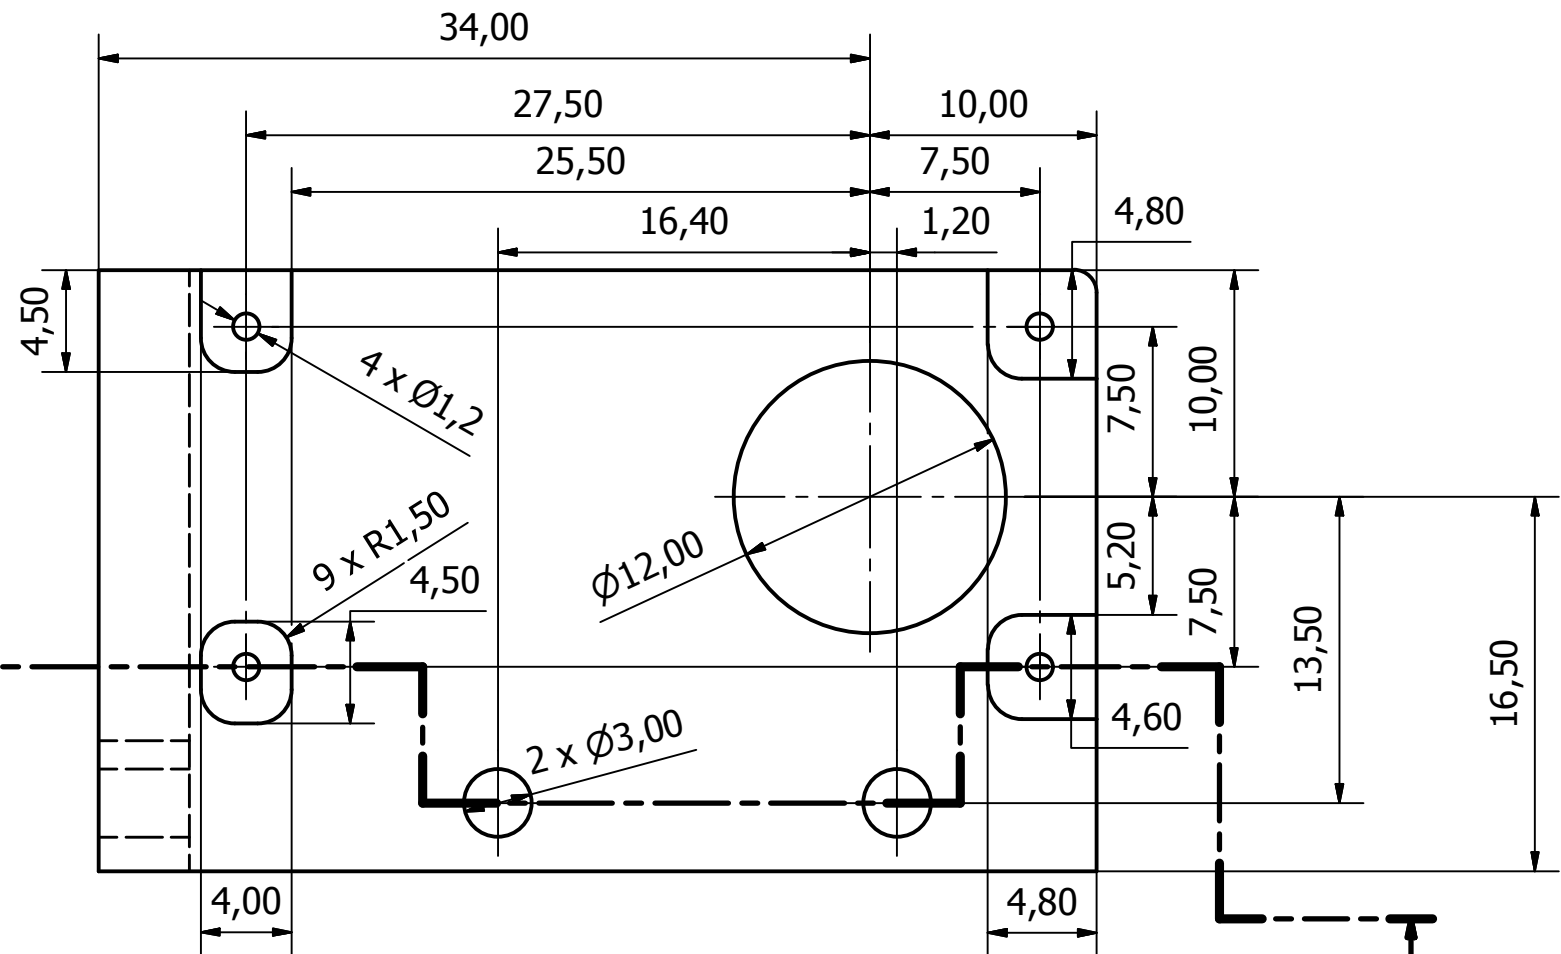

E-E (3 : 1)

(44,00)

Projetado por César Sousa 49649	Verificado por	Aprovado por	Data	Data 02-12-2013
Projeto Humanoid UA - Profs. Vitor Santos e Filipe Silva			1 peça	
draw_chapa_servo2_v2			Edição	Folha 1 / 1