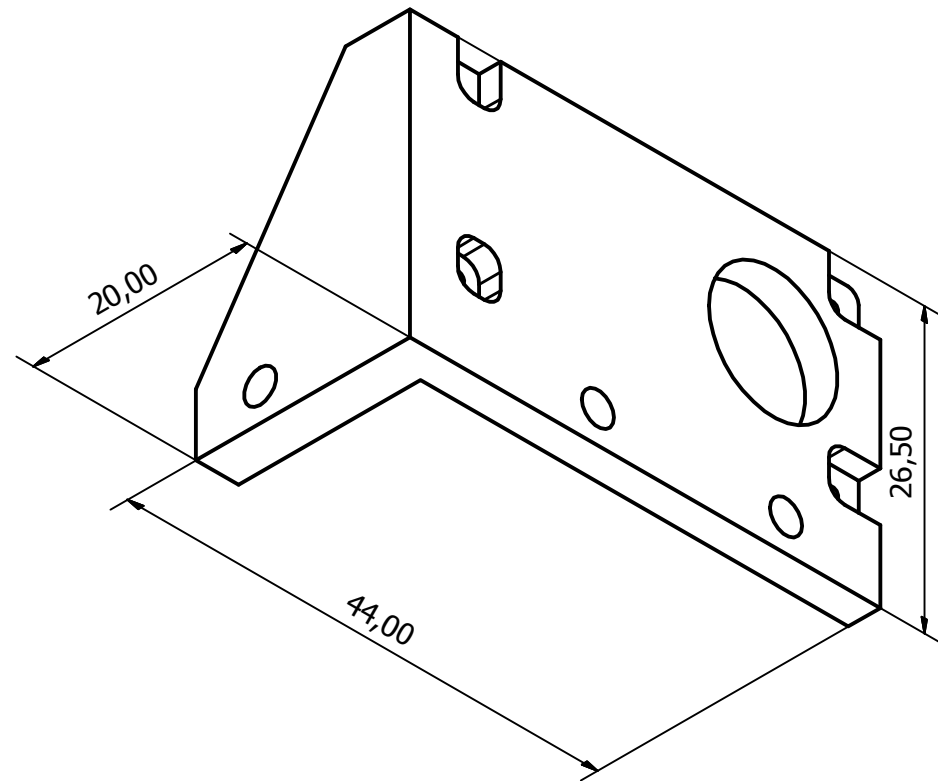

E-E (3 : 1)

(44,00)

Projetado por César Sousa 49649	Verificado por	Aprovado por	Data	Data 02-12-2013
Projeto Humanoid UA - Profs. Vitor Santos e Filipe Silva			1 peça	
draw_chapa_servo2_v2			Edição	Folha 1 / 1