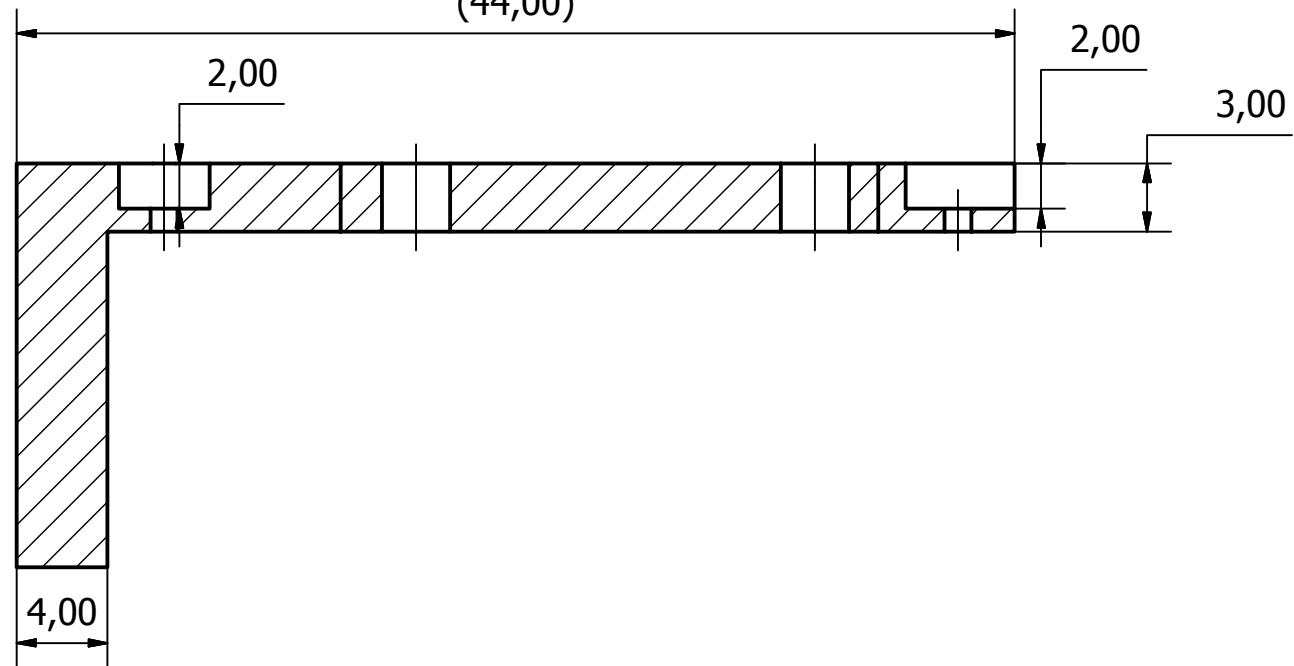

E-E (3 : 1)

(44,00)

Projetado por César Sousa 49649	Verificado por	Aprovado por	Data	Data 02-12-2013
Projeto Humanoid UA - Profs. Vitor Santos e Filipe Silva			1 peça	
draw_chapa_servo2_v2			Edição	Folha 1 / 1