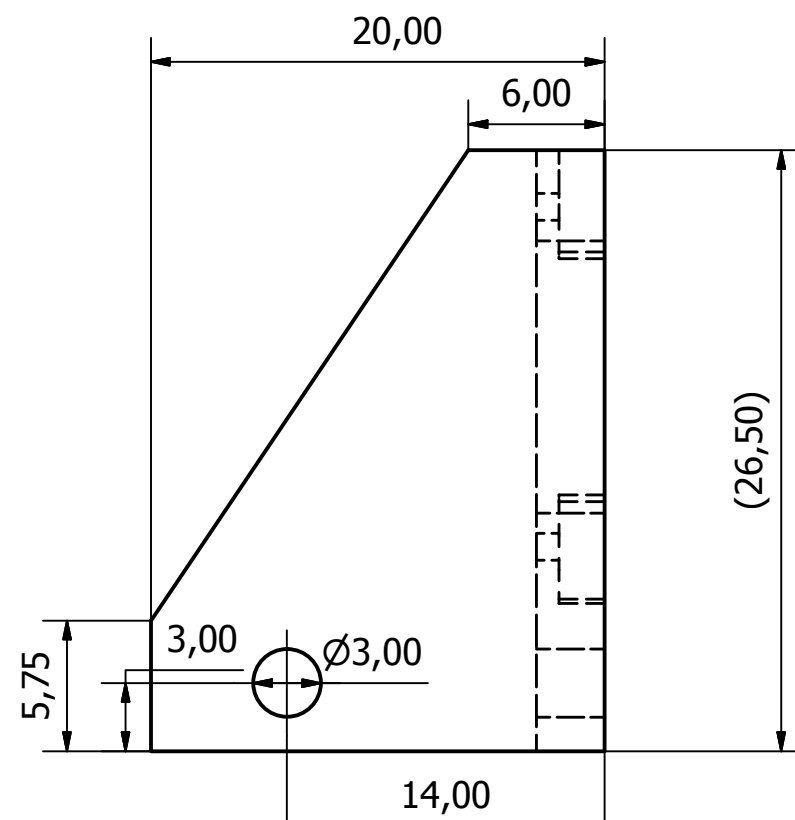

E-E (3 : 1)

(44,00)

Projetado por César Sousa 49649	Verificado por	Aprovado por	Data	Data 02-12-2013
Projeto Humanoid UA - Profs. Vitor Santos e Filipe Silva			1 peça	
draw_chapa_servo2_v2			Edição	Folha 1 / 1