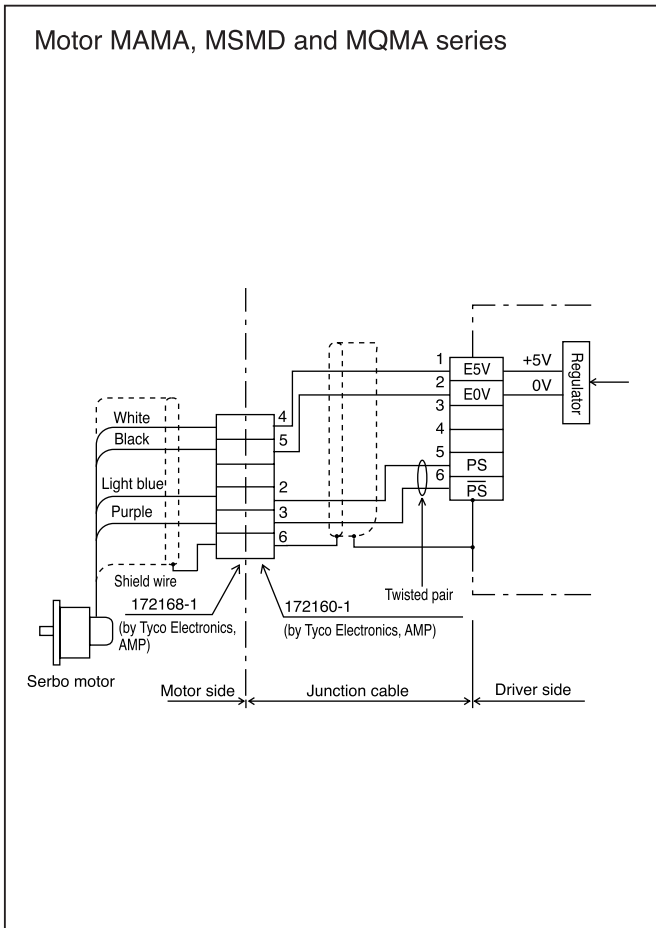

Encoder Wiring Diagram

2500P/r Incremental encoder

17bit Absolute encoder