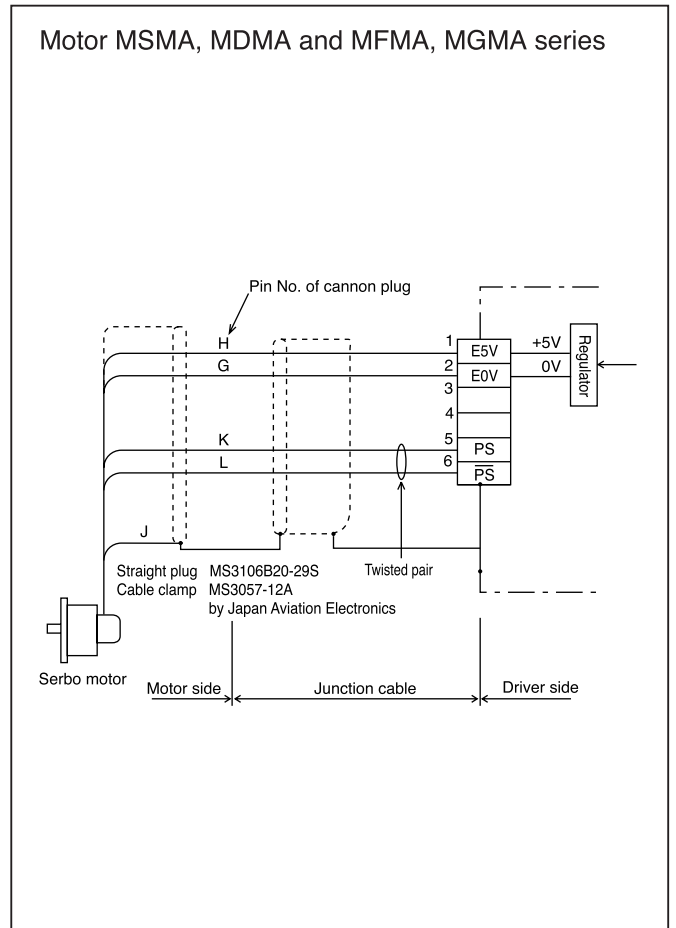

Encoder Wiring Diagram

2500P/r Incremental encoder

17bit Absolute encoder