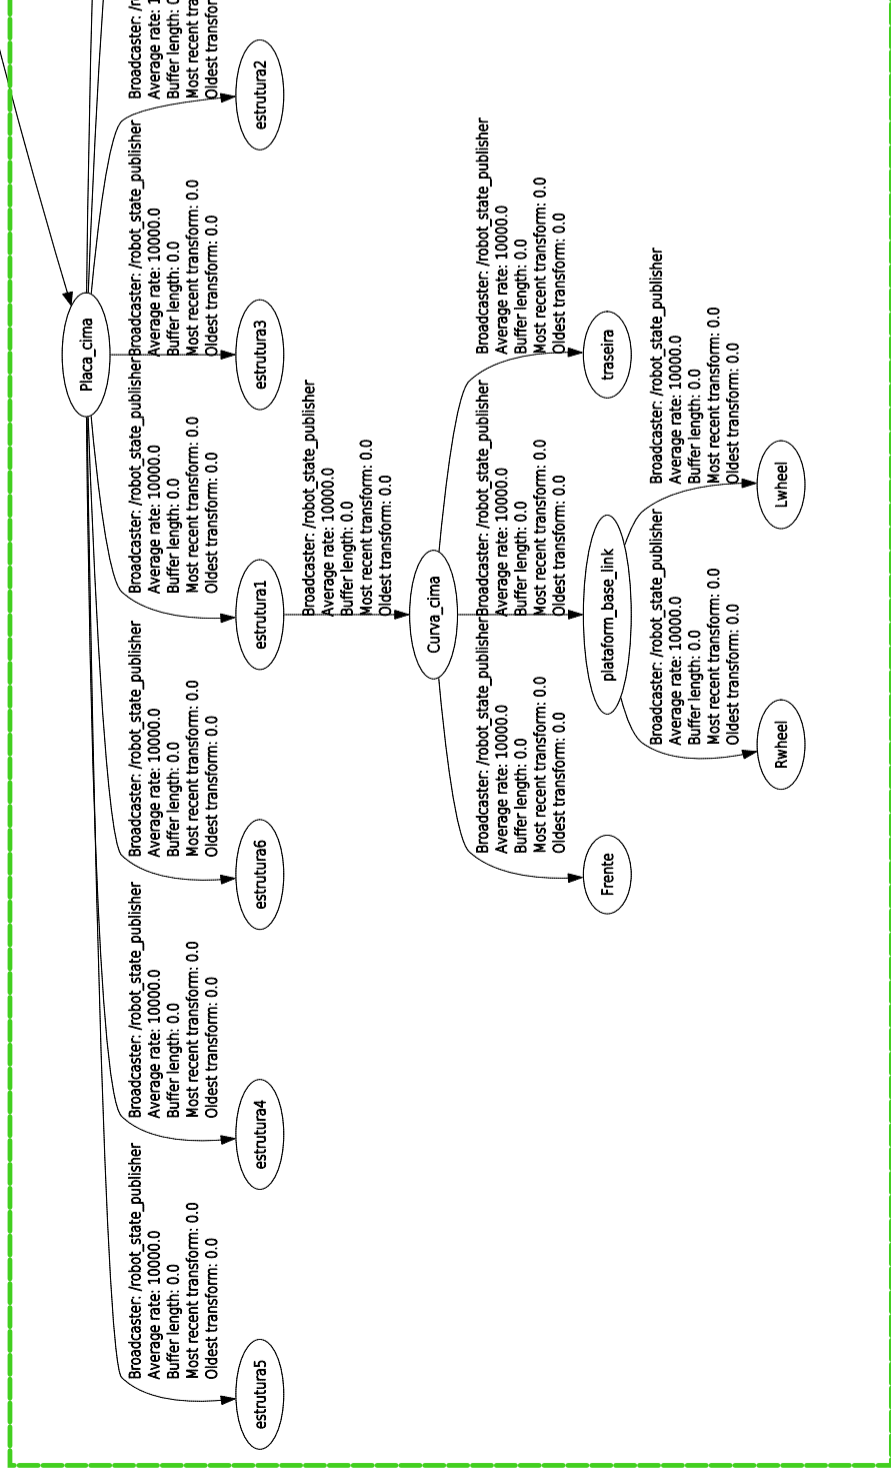

Plataforma

Manipulador

Kinect

End Effector

Laser sensor ID