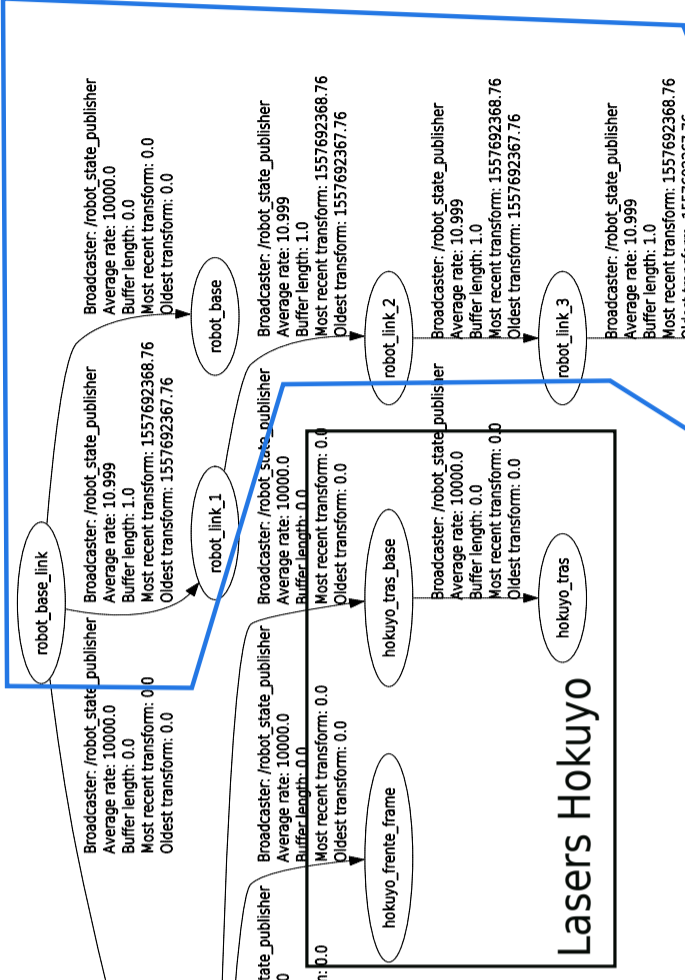

Plataforma

Manipulador

Kinect

End Effector

Laser sensor ID