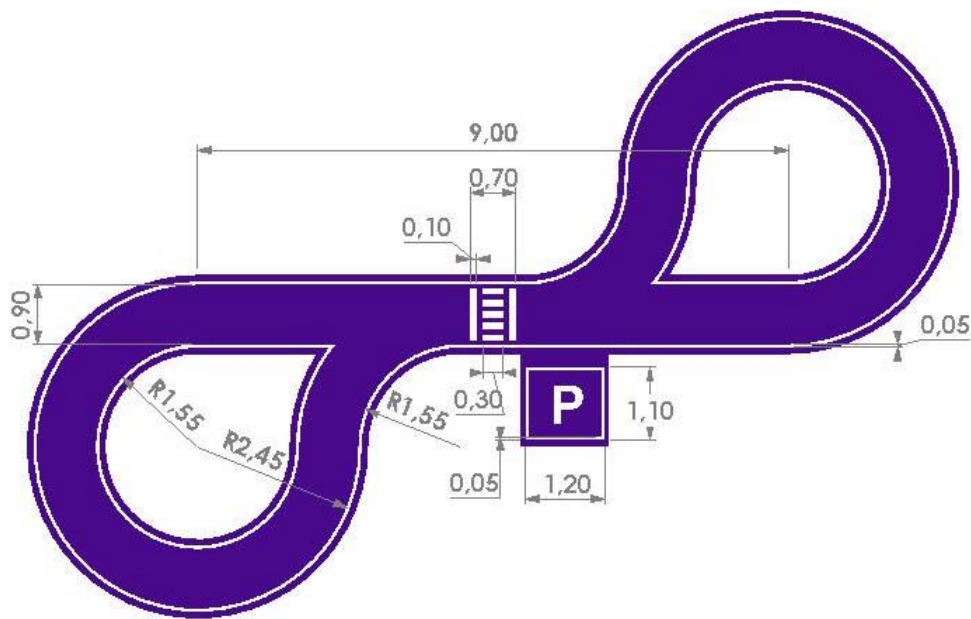

Pista UIP 2003 - Perspectiva

Pista UIP 2003 - Dimensões

Painel Sinalético UIP 2003 (na bandeira axadrezada as luzes verdes e vermelhas piscam alternadamente)

Painel Sinalético - dimensões