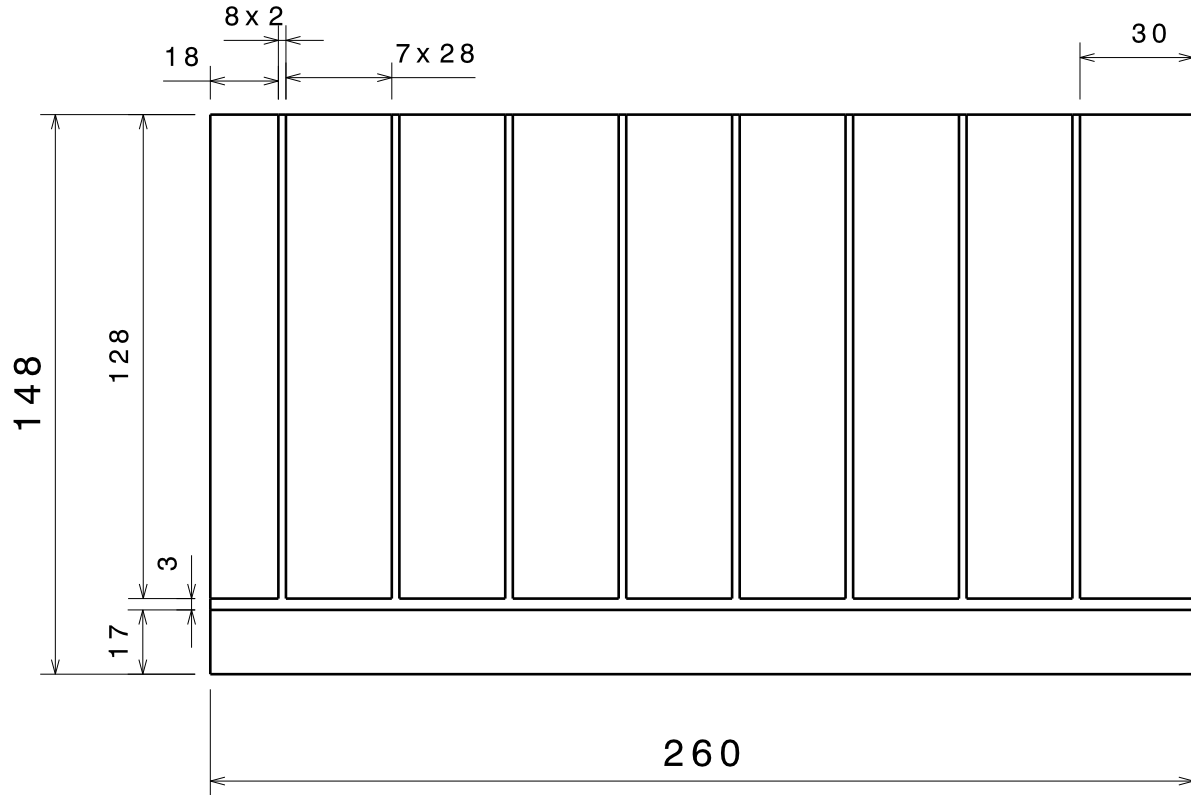

2

2

1

1

Front view
Scale: 1:2

Left view
Scale: 1:2

Suporte Placas Atlas - Face de trás
Material: Acrílico
Quantidade: 1

Bruno
LAR 13-05-10