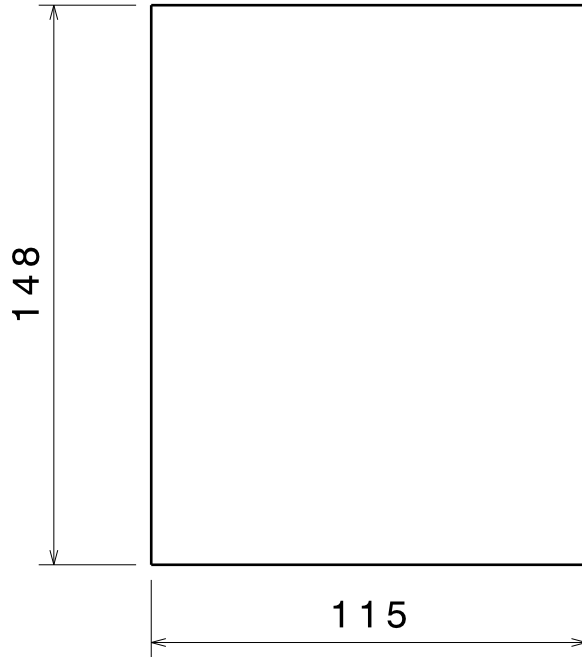

D

C

B

A

4

4

3

3

2

2

1

1

Front view
Scale: 1:2

Left view
Scale: 1:2

Suporte Placas Atlas - Face lateral esquerda
Material: Acrílico
Quantidade: 1

Bruno
LAR 13-05-10