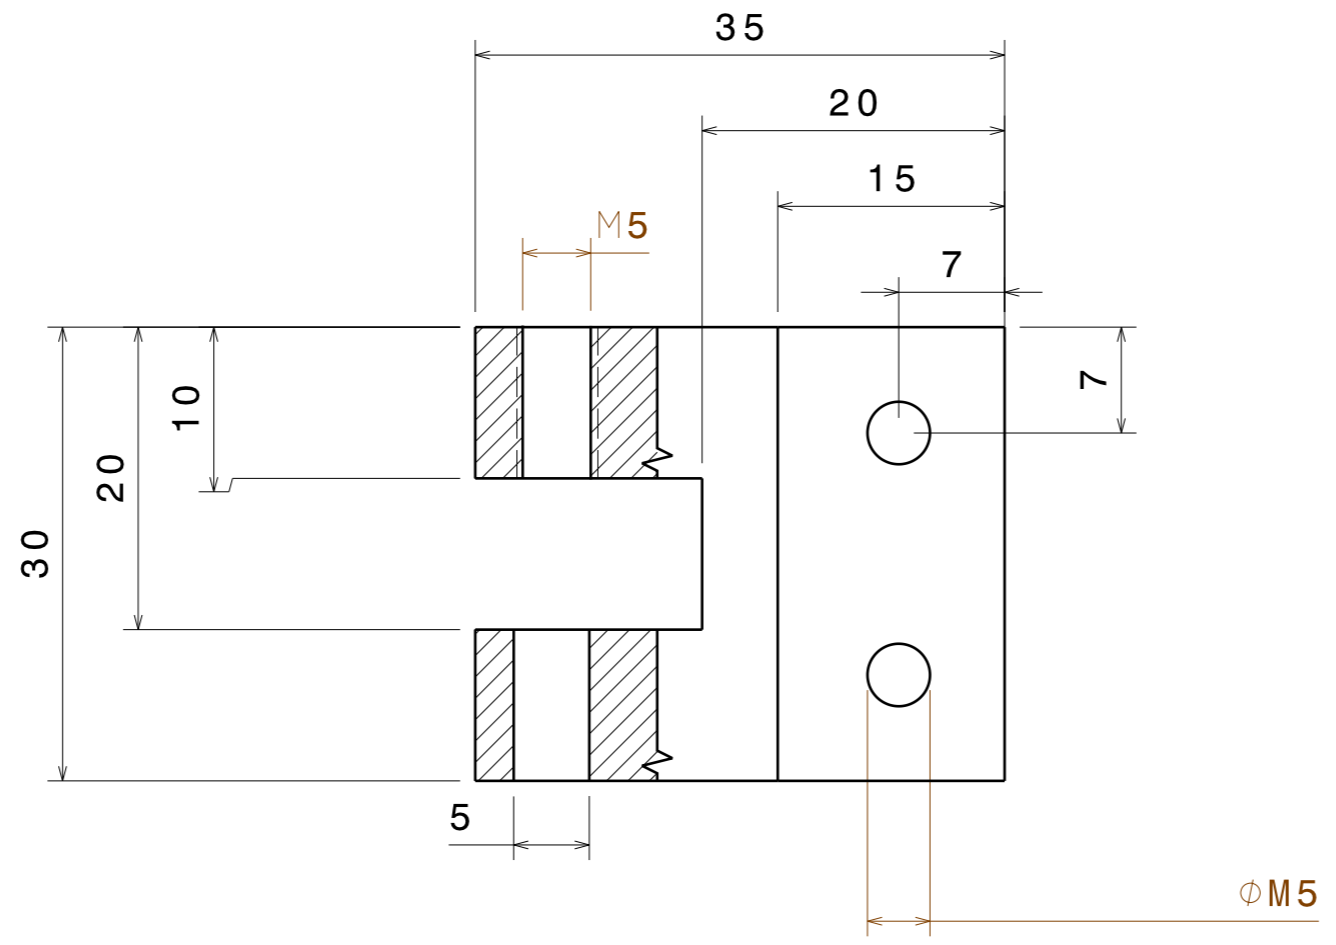

H G F E D C B A

4

4

Bottom view
Scale: 2:1

Isometric view
Scale: 1:1

3

3

Right view
Scale: 2:1

Front view
Scale: 2:1

2

2

SUPORTE UNIVERSAL - ROTAÇÃO Z
Material: Acrílico
Quantidade: 4

1

1

Bruno
LAR 16-03-10

H G F E D C B A