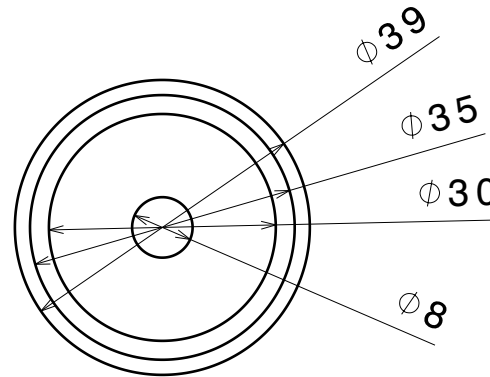

A-A

Atlas 2011
Dianteiro V2 - Casquilho interno
Eugénio da Costa